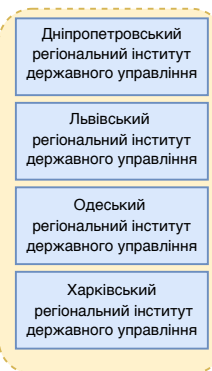

Структура Національної академії державного управління при Президенті України

Наглядова рада

Вчена рада

Громадська рада

Президія

Президент

Перший віце-президент

Навчальний напрям

Інститут публічного управління та адміністрування

Інститут підвищення кваліфікації керівних кадрів

Регіональні інститути державного управління

Віце-президент

Напрямок науково-дослідної роботи

Інститут експертно-аналітичних та наукових досліджень