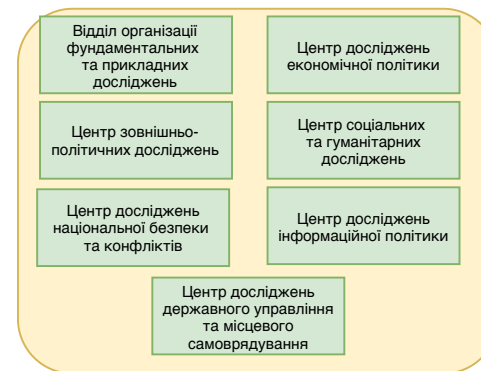

Структура Національної академії державного управління при Президенті України

Наглядова рада

Вчена рада

Громадська рада

Президія

Президент

Перший віце-президент

Навчальний напрям

Інститут публічного управління та адміністрування

Інститут підвищення кваліфікації керівних кадрів

Регіональні інститути державного управління

Віце-президент

Напрямок науково-дослідної роботи

Інститут експертно-аналітичних та наукових досліджень

Віце-президент

Адміністративно-господарський напрям