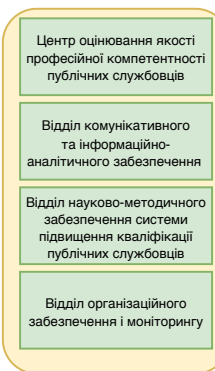

Інститут підвищення кваліфікації керівних кадрів